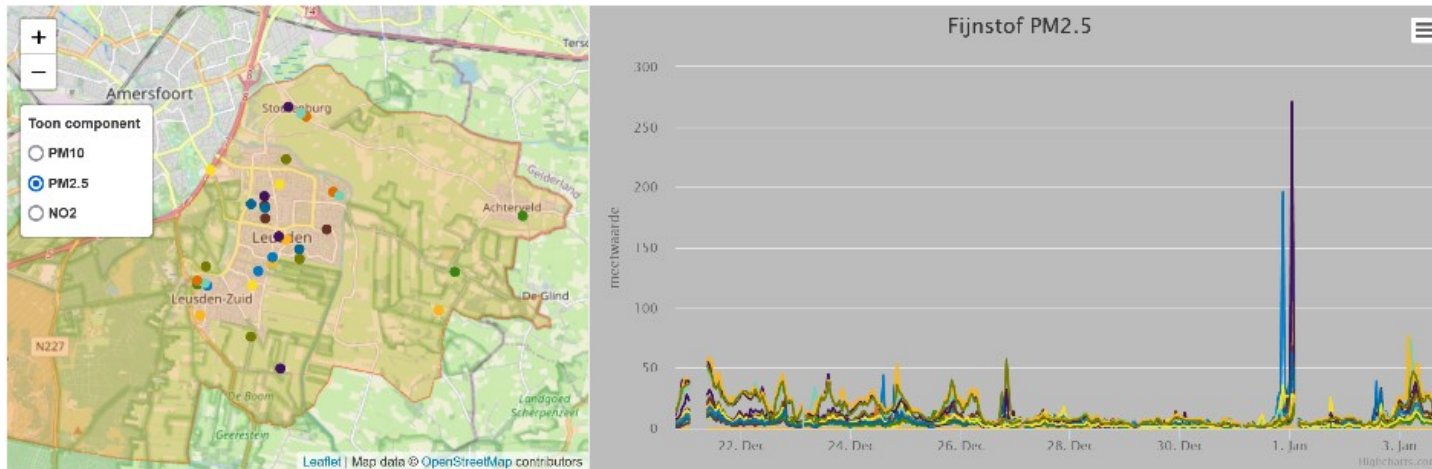

# Metingen RIVM

## RIVM-samenmeten.nl-website PM2.5 - vuurwerk-piek 2022/2023 van 0.00-2.00 in Leusden

Bron: RIVM-samenmeten.nl