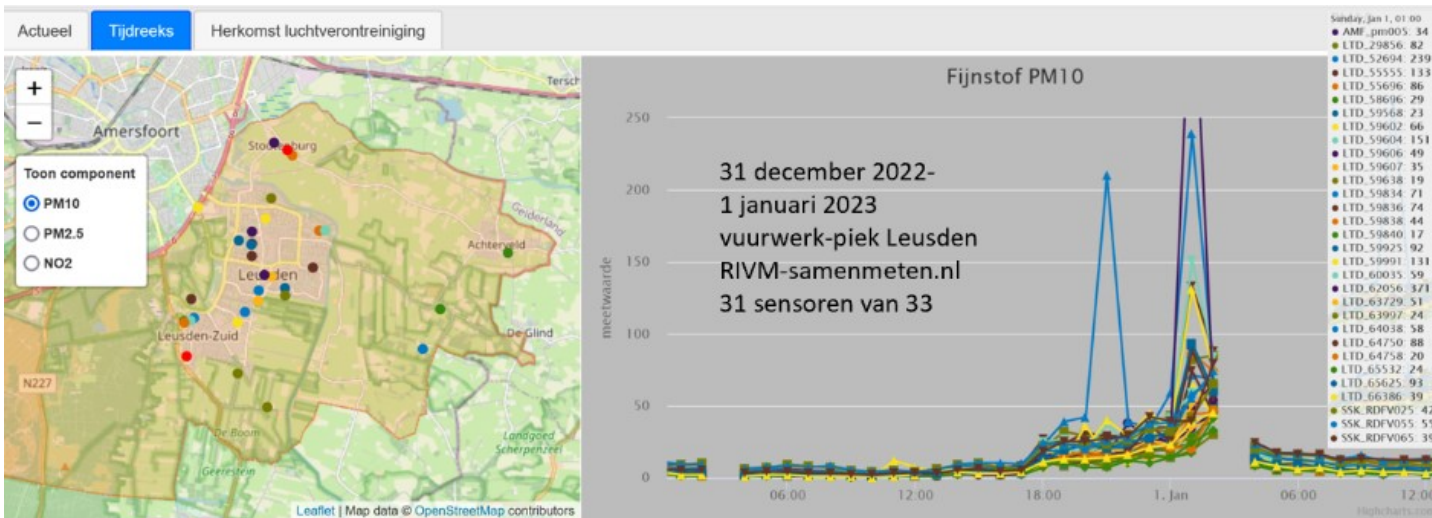

# Metingen RIVM

## RIVM-samenmeten.nl-website PM2.5 - vuurwerk-piek 2022/2023 van 0.00-2.00 in Leusden

Bron: RIVM-samenmeten.nl