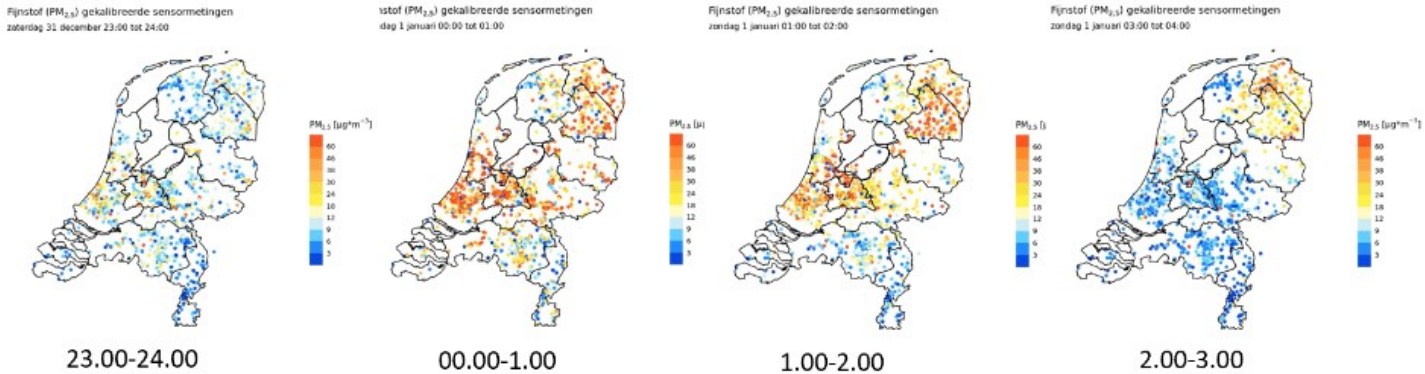

# Metingen RIVM

## RIVM-samenmeten.nl-website PM2.5 - vuurwerk-piek 2022/2023 van 0.00-2.00 in Leusden

Bron: RIVM-samenmeten.nl