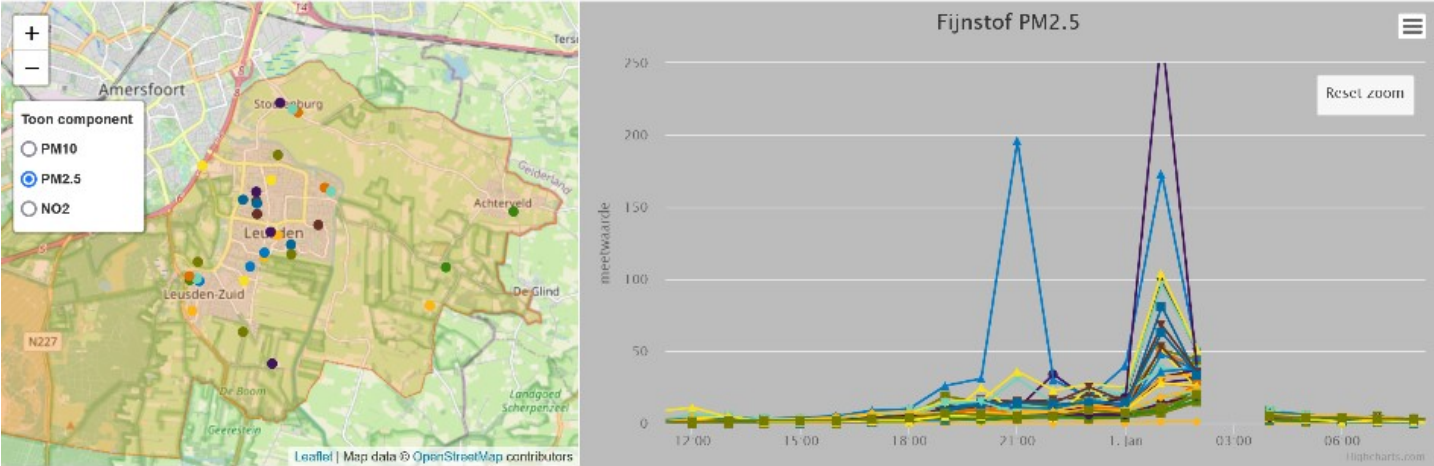

# Metingen RIVM

## RIVM-samenmeten.nl-website PM2.5 - vuurwerk-piek 2022/2023 van 0.00-2.00 in Leusden

Bron: RIVM-samenmeten.nl